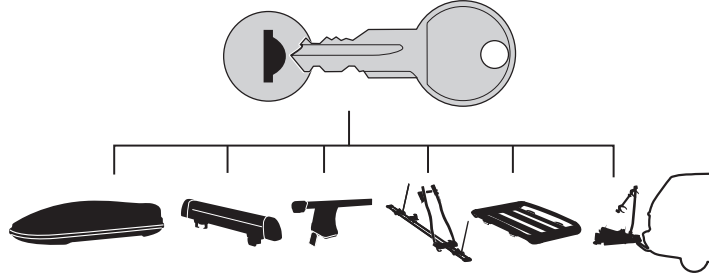

694900

Excellence: 26 kg

Max
75 kg

THULE
SWEDEN
**ONE
KEY
SYSTEM**

544  (x4)

596  (x6)

588  (x8)

452  (x12)