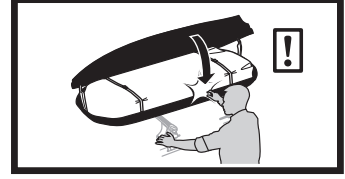

i

i

Thule T-Nut Adapter

696500

24x30 mm

697500

20x20 mm

i

Thule Boxlift

571000

i

Thule Skicarrier

694900