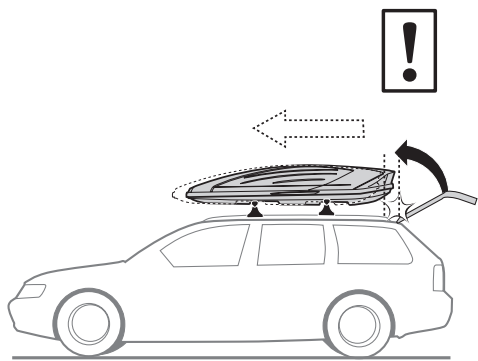

5

6

i Thule T-Nut Adapter

696500

697500