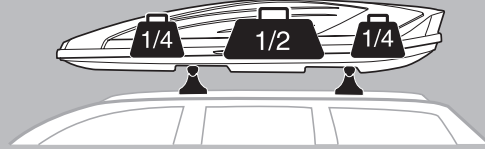

Excellence: 26 kg