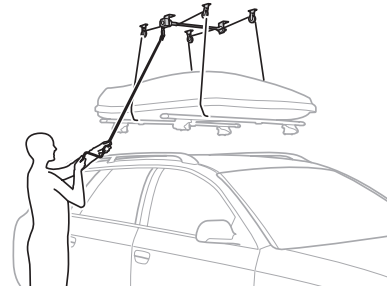

Thule Boxlift

571000