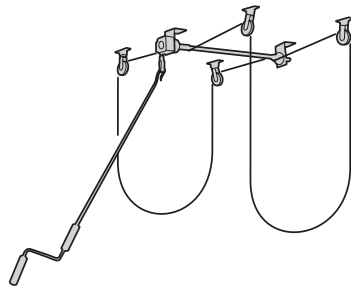

24x30 mm

697500

20x20 mm

i

Thule Boxlift

571000

i

Thule Skicarrier

694900

Excellence: 26 kg

Max
75 kg

THULE
SWEDEN
**ONE
KEY
SYSTEM**

544  (x4)

596  (x6)

588  (x8)

452  (x12)