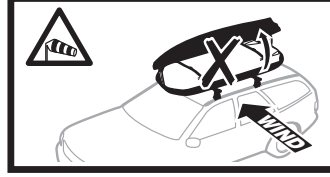

i

i

Thule T-Nut Adapter

696500

24x30 mm

697500

20x20 mm

i

Thule Boxlift

571000

i

Thule Skicarrier

694900