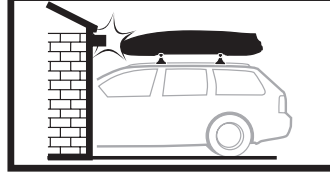

i

i

Thule T-Nut Adapter

696500

24x30 mm

697500

20x20 mm

i

Thule Boxlift

571000

i

Thule Skicarrier

694900