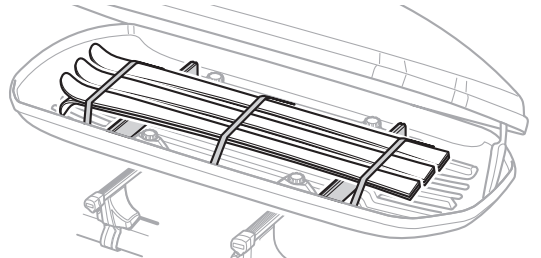

24x30 mm

697500

20x20 mm

i

Thule Boxlift

571000

i

Thule Skicarrier

694900

Excellence: 26 kg

Max
75 kg

THULE
SWEDEN
**ONE
KEY
SYSTEM**

544  (x4)

596  (x6)

588  (x8)

452  (x12)