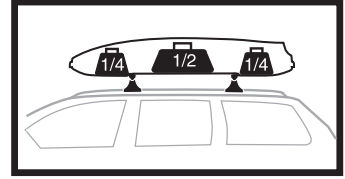

i

i

Thule T-Nut Adapter

696500

24x30 mm

697500

20x20 mm

i

Thule Boxlift

571000

i

Thule Skicarrier

694900