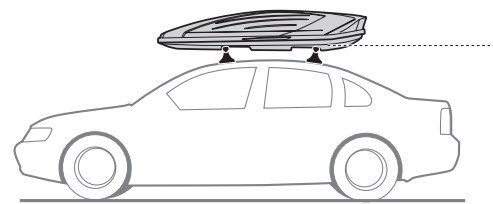

5

6

i Thule T-Nut Adapter

696500

697500