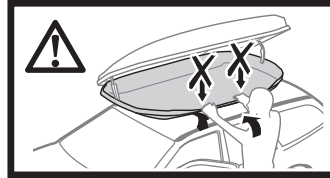

i

i

Thule T-Nut Adapter

696500

24x30 mm

697500

20x20 mm

i

Thule Boxlift

571000

i

Thule Skicarrier

694900