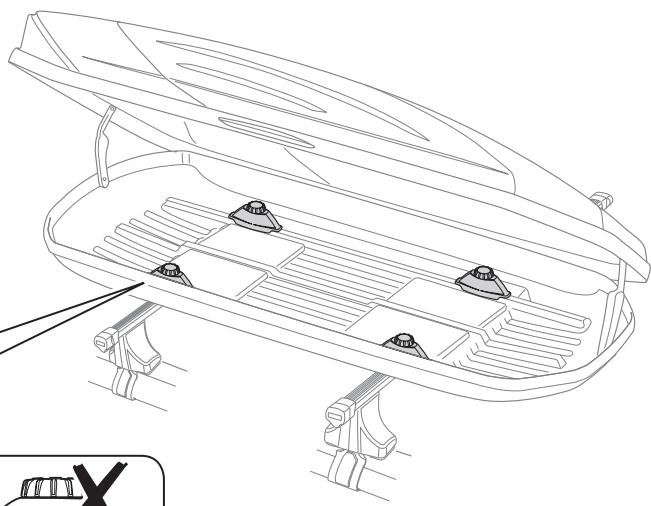

i Thule T-Nut Adapter

696500

697500