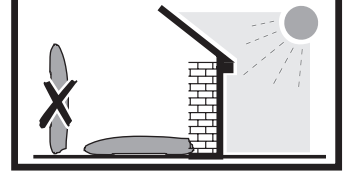

i

i

Thule T-Nut Adapter

696500

24x30 mm

697500

20x20 mm

i

Thule Boxlift

571000

i

Thule Skicarrier

694900