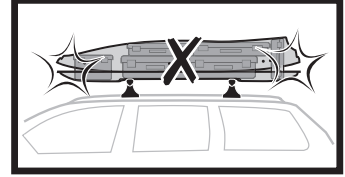

i

i

Thule T-Nut Adapter

696500

24x30 mm

697500

20x20 mm

i

Thule Boxlift

571000

i

Thule Skicarrier

694900