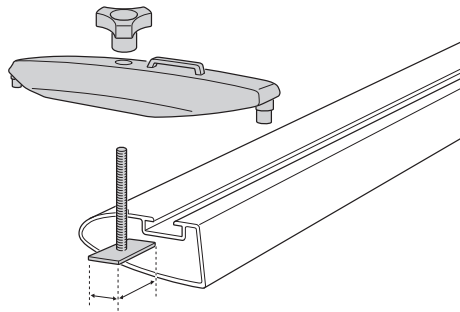

Thule T-Nut Adapter

696500

24x30 mm

697500

20x20 mm